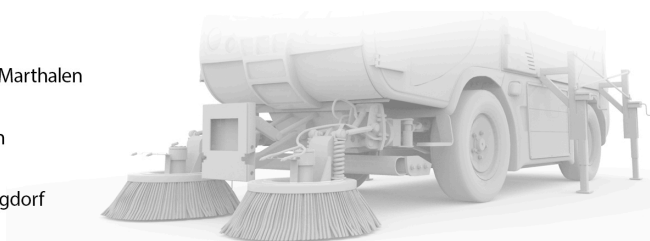

Postadresse und Hauptsitz:
Alt Ruedelfingerstrass 7 | CH 8460 Marthalen

+41 52 305 47 27
info@kws-reinigungsmaschinen.ch

Zweigniederlassung:
Kirchbergstrasse 130 | CH 3400 Burgdorf