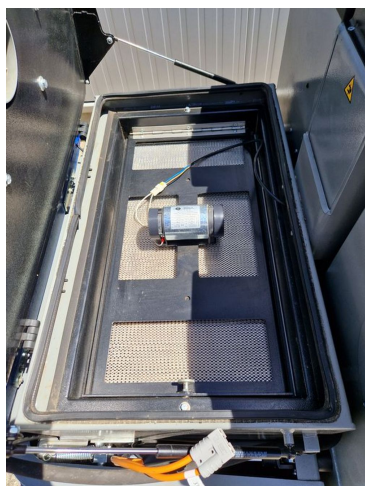

Postadresse und Hauptsitz:
Alti Ruedelfingerstrass 7 | CH 8460 Marthalen
+41 52 305 47 27
info@kws-reinigungsmaschinen.ch
Zweigniederlassung:
Kirchbergstrasse 130 | CH 3400 Burgdorf