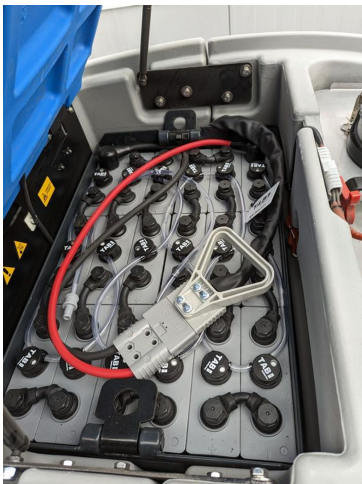

Postadresse und Hauptsitz:
Alti Ruedelfingerstrass 7 | CH 8460 Marthalen

+41 52 305 47 27
info@kws-reinigungsmaschinen.ch

Zweigniederlassung:
Kirchbergstrasse 130 | CH 3400 Burgdorf