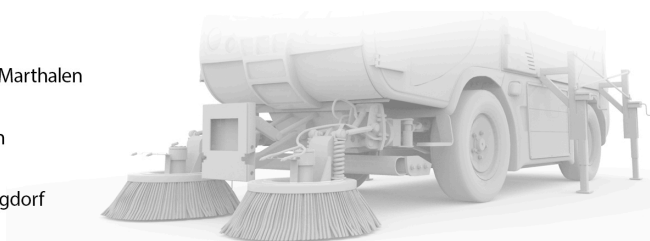

Postadresse und Hauptsitz:
Alti Ruedelfingerstrass 7 | CH 8460 Marthalen

+41 52 305 47 27
info@kws-reinigungsmaschinen.ch

Zweigniederlassung:
Kirchbergstrasse 130 | CH 3400 Burgdorf