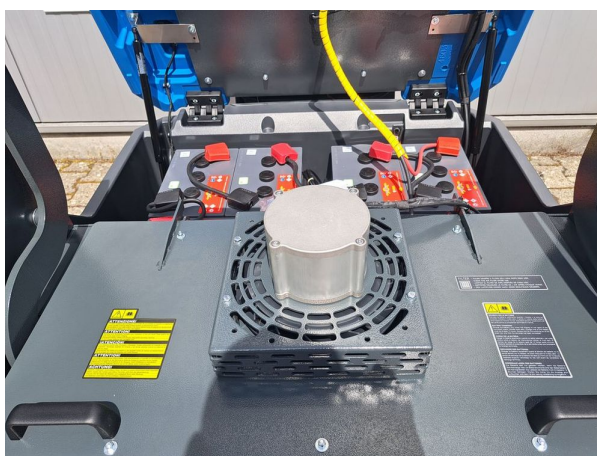

Postadresse und Hauptsitz:
Alti Ruedelfingerstrass 7 | CH 8460 Marthalen

+41 52 305 47 27
info@kws-reinigungsmaschinen.ch

Zweigniederlassung:
Kirchbergstrasse 130 | CH 3400 Burgdorf