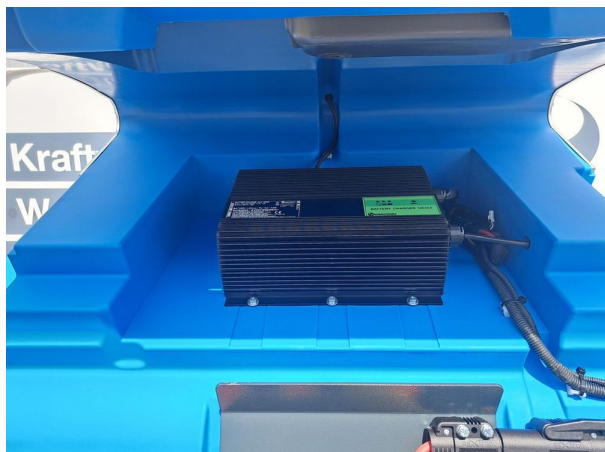

Postadresse und Hauptsitz:
Alti Ruedelfingerstrass 7 | CH 8460 Marthalen

+41 52 305 47 27
info@kws-reinigungsmaschinen.ch

Zweigniederlassung:
Kirchbergstrasse 130 | CH 3400 Burgdorf