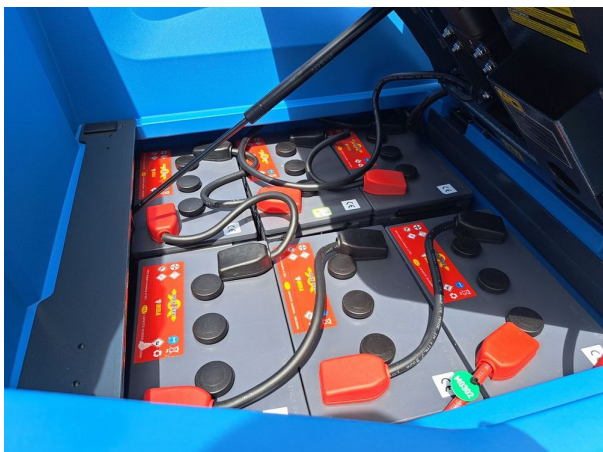

Postadresse und Hauptsitz:
Alti Ruedelfingerstrass 7 | CH 8460 Marthalen

+41 52 305 47 27
info@kws-reinigungsmaschinen.ch

Zweigniederlassung:
Kirchbergstrasse 130 | CH 3400 Burgdorf