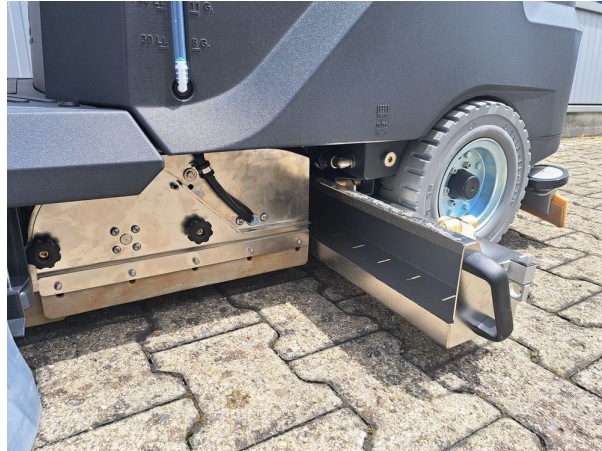

Postadresse und Hauptsitz:
Alti Ruedelfingerstrass 7 | CH 8460 Marthalen
+41 52 305 47 27
info@kws-reinigungsmaschinen.ch
Zweigniederlassung:
Kirchbergstrasse 130 | CH 3400 Burgdorf