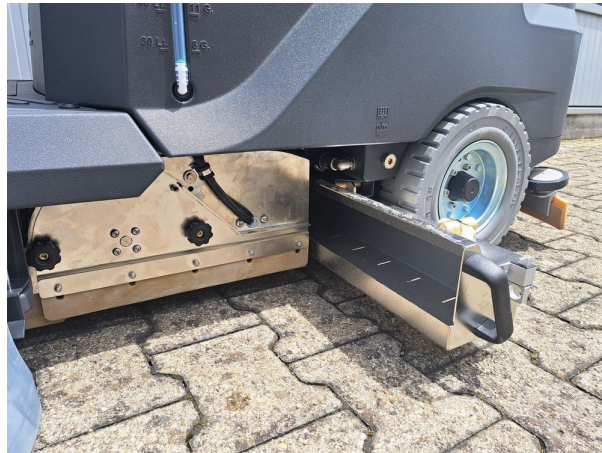

Postadresse und Hauptsitz:
Alti Ruedelfingerstrass 7 | CH 8460 Marthalen
+41 52 305 47 27
info@kws-reinigungsmaschinen.ch
Zweigniederlassung:
Kirchbergstrasse 130 | CH 3400 Burgdorf